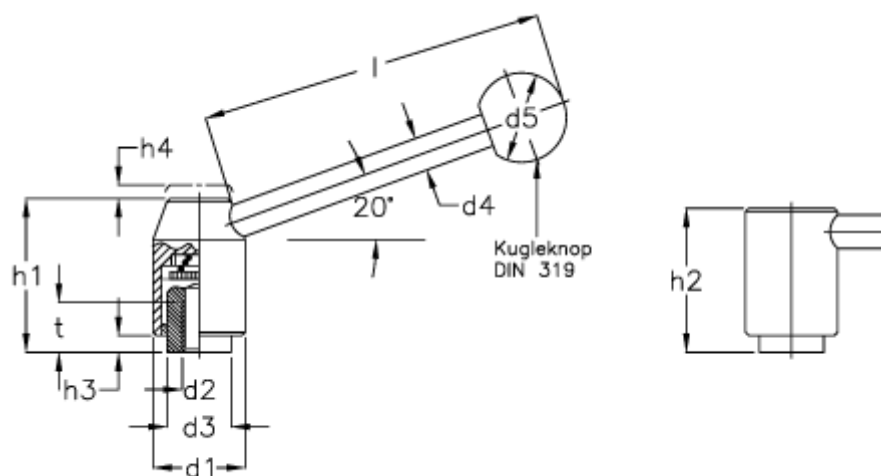

Varenummer: 20227433
Beskrivelse: E+G Indstilleligt håndtag
GN312-28-M10-D

Mål

d1 = 28	h1 = 53.0
d2 = 3/8 x 16	h2 = 49.0
d2 = 1/2 x 13	h3 = 8.5
d2 = M 12	h4 = 4.0
d2 = M 10	l min = 110
d3 = 19.0	t = 17
d4 = 12	
d5 = 30	